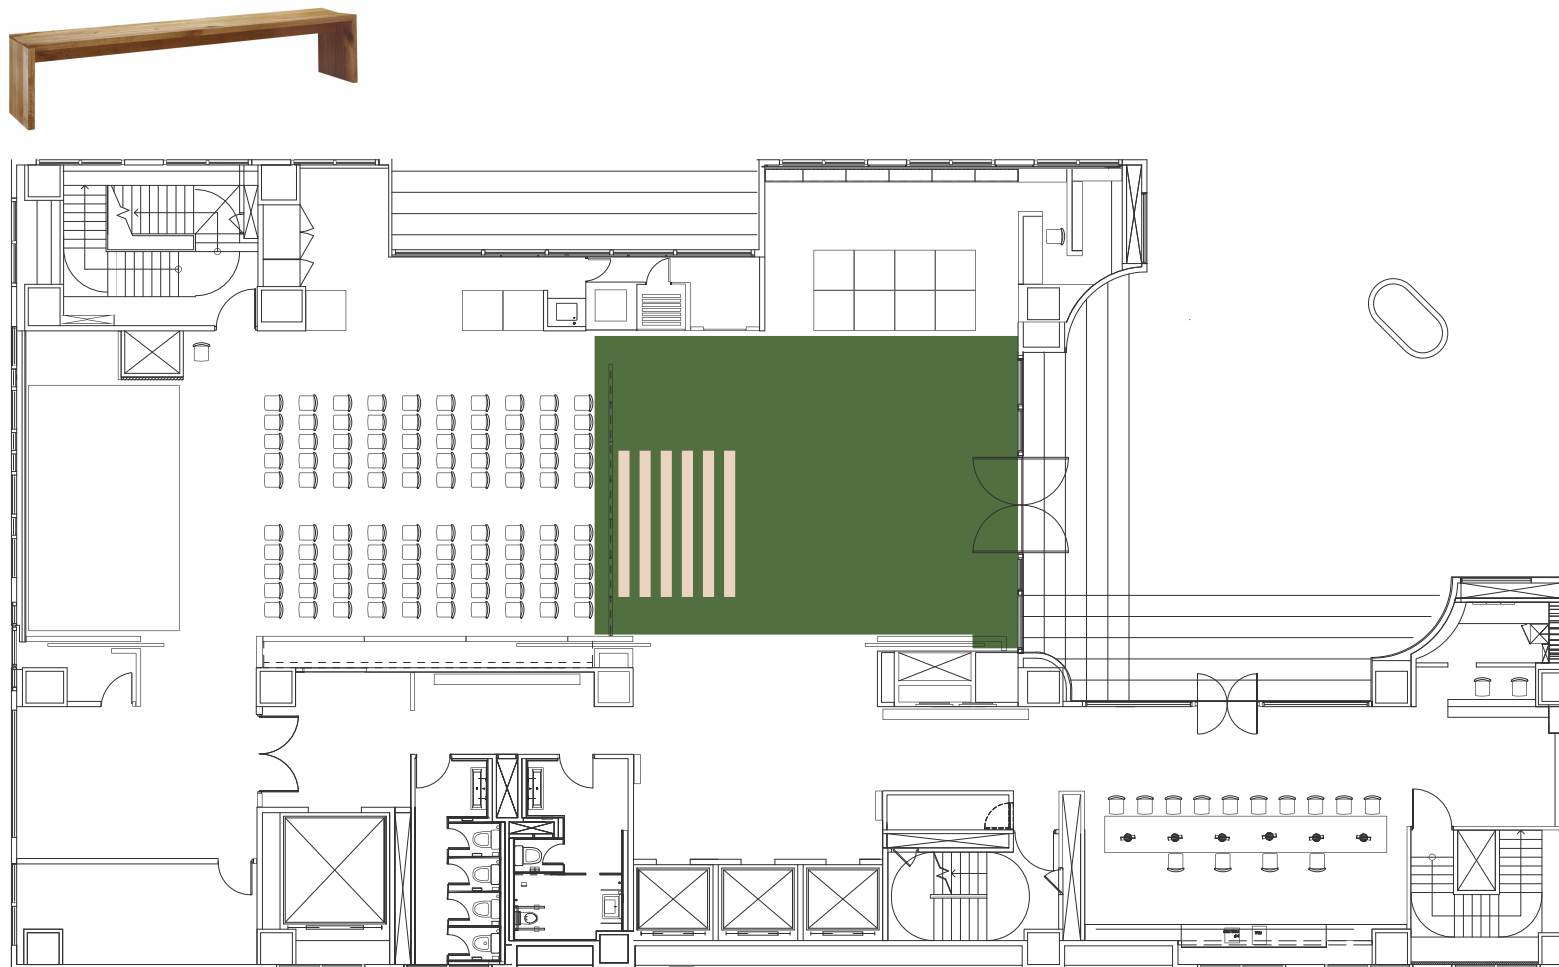

FURNITURE

配備與設施

1樓 學學文創舞台 XUE XUE STAGE 前區

公共空間 83.89坪

- 八米長桌 (8m × 1.048m × 0.75m) × 1
- 黑色桌板椅 × 16
- REYN AUDIO M-600黑色喇叭
- 四米長椅 (4m × 0.4m × 0.47m) × 8